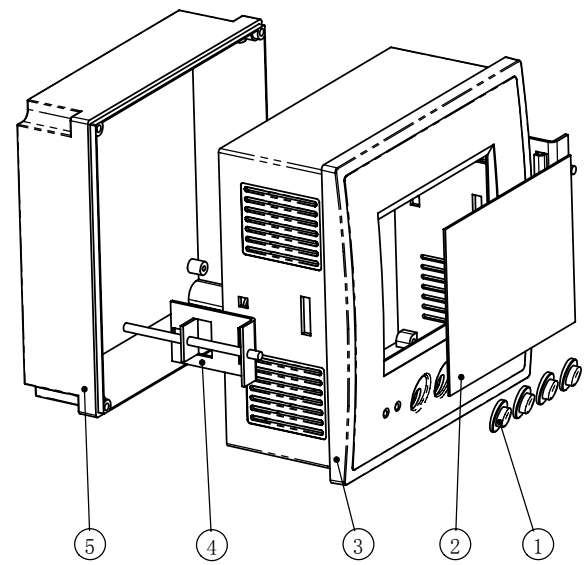

剖面 A-A

6						
5	后壳	1654-2	1	普通ABS		
4	安装架	0001-1	2	铁		
3	前壳	1654-1A	1	普通ABS		
2	透明板	1654-4	1	PC		
1	按键	1654-3	4	普通ABS		
序号	零件名称	代 号	数量	材料	单重(g)	备注

Part No: 1654  
www.ariaebox.com