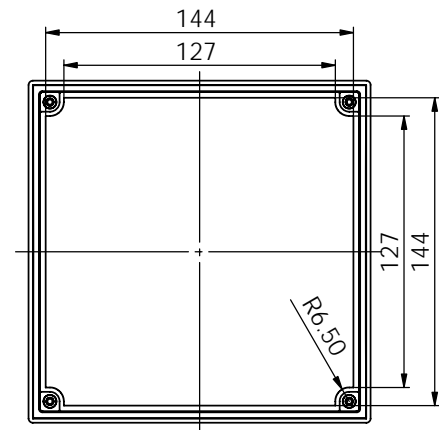

剖面 A-A

6						
5	后壳	1654-2	1	普通ABS		
4	安装架	0001-1	2	铁		
3	前壳	1654-1A	1	普通ABS		
2	透明板	1654-4	1	PC		
1	按键	1654-3	4	普通ABS		
序号	零件名称	代 号	数量	材料	单重(g)	备注

Part No: 1654  
www.ariaebox.com