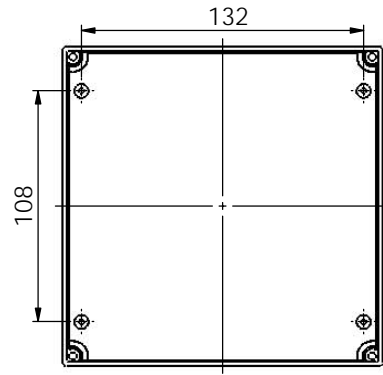

剖面 A-A

6						
5	后壳	1654-2	1	普通ABS		
4	安装架	0001-1	2	铁		
3	前壳	1654-1A	1	普通ABS		
2	透明板	1654-4	1	PC		
1	按键	1654-3	4	普通ABS		
序号	零件名称	代 号	数量	材料	单重(g)	备注

Part No: 1654  
www.ariaebox.com