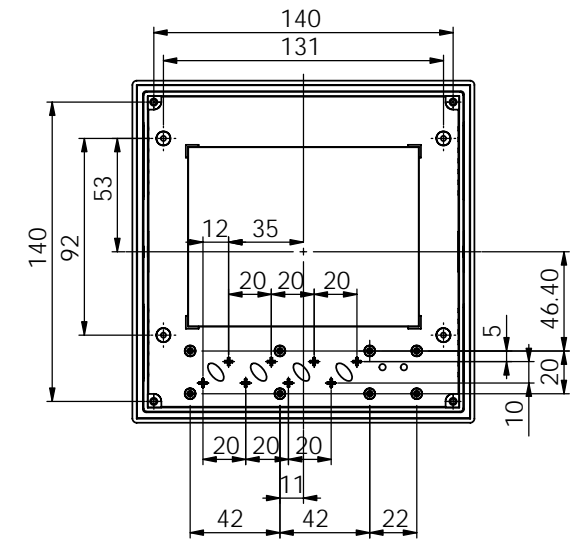

剖面 A-A

6						
5	后壳	1654-2	1	普通ABS		
4	安装架	0001-1	2	铁		
3	前壳	1654-1A	1	普通ABS		
2	透明板	1654-4	1	PC		
1	按键	1654-3	4	普通ABS		
序号	零件名称	代 号	数量	材料	单重(g)	备注

Part No: 1654  
www.ariaebox.com