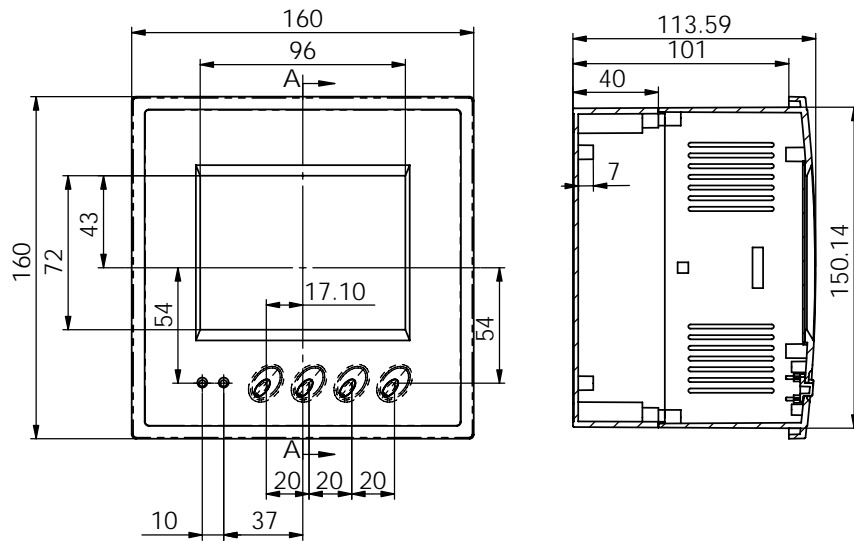

剖面 A-A

6						
5	后壳	1654-2	1	普通ABS		
4	安装架	0001-1	2	铁		
3	前壳	1654-1A	1	普通ABS		
2	透明板	1654-4	1	PC		
1	按键	1654-3	4	普通ABS		
序号	零件名称	代 号	数量	材料	单重(g)	备注

Part No: 1654  
www.ariaebox.com