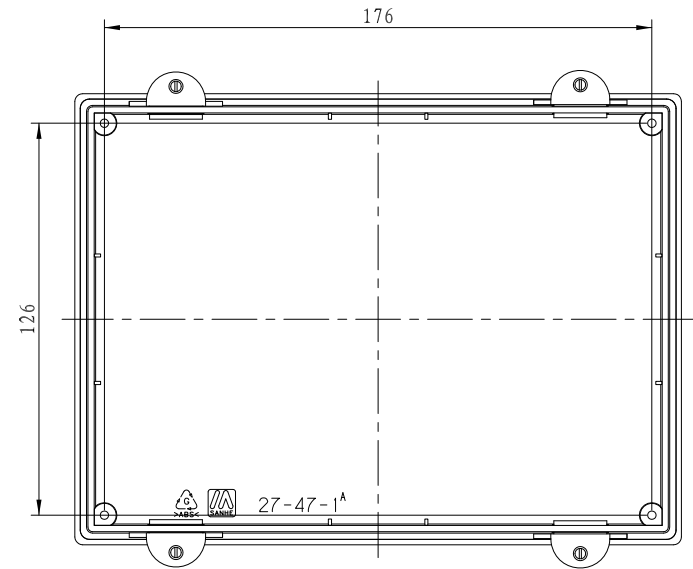

剖面 A-A

比例 3:5

3	0001-1	安装架	4	铁		
2	27-47-2	下壳	1	ABS		
1	27-47-1	上盖	1	ABS		
序号	产品编号	零件名称	数量	材料	重量	备注

Part No: 27-47  
www.ariaebox.com