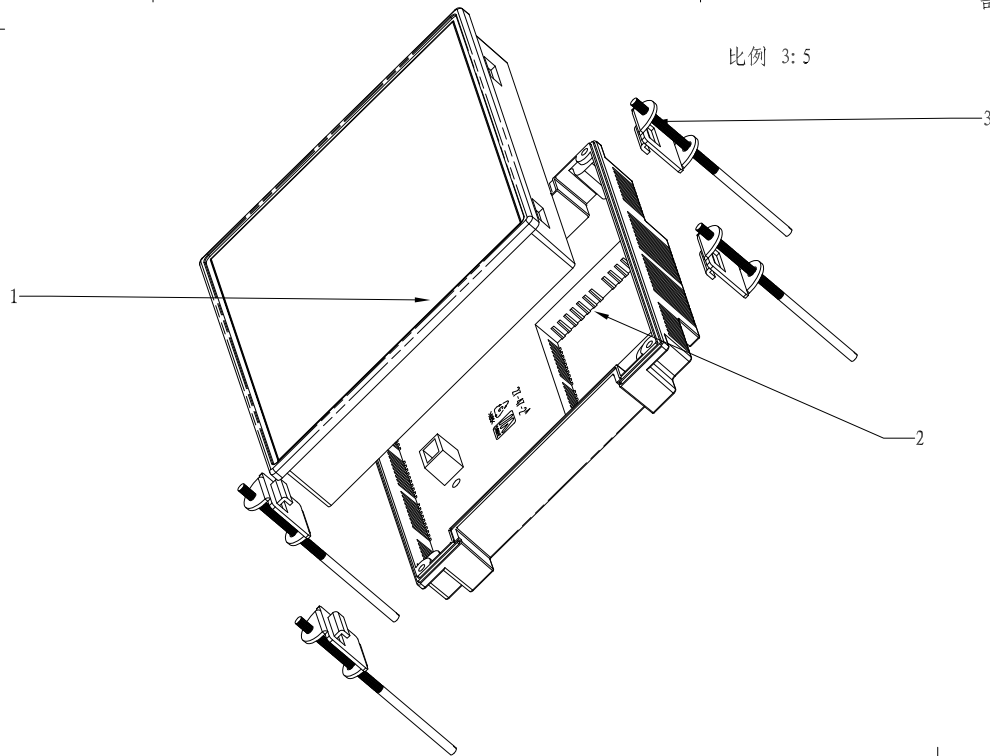

剖面 A-A

比例 3:5

3	0001-1	安装架	4	铁		
2	27-47-2	下壳	1	ABS		
1	27-47-1	上盖	1	ABS		
序号	产品编号	零件名称	数量	材料	重量	备注

Part No: 27-47  
www.ariaebox.com