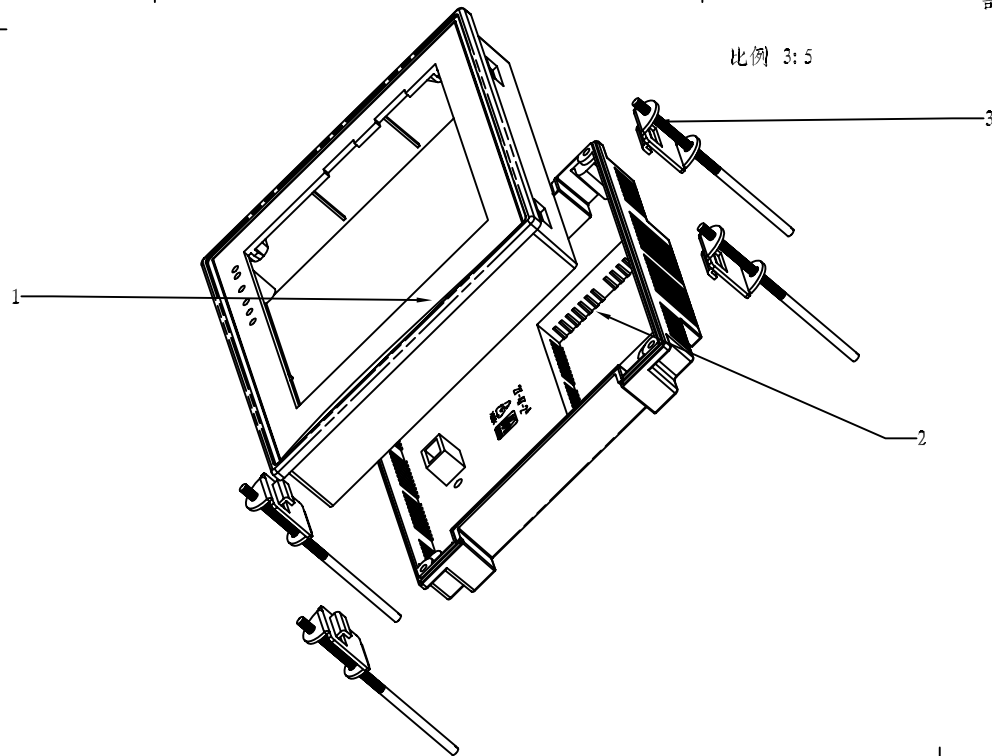

剖面 A-A

3	0001-1	安装架	4	铁		
2	27-47-2	下壳	1	ABS		
1	27-47-1	上盖	1	ABS		
序号	产品编号	零件名称	数量	材料	重量	备注