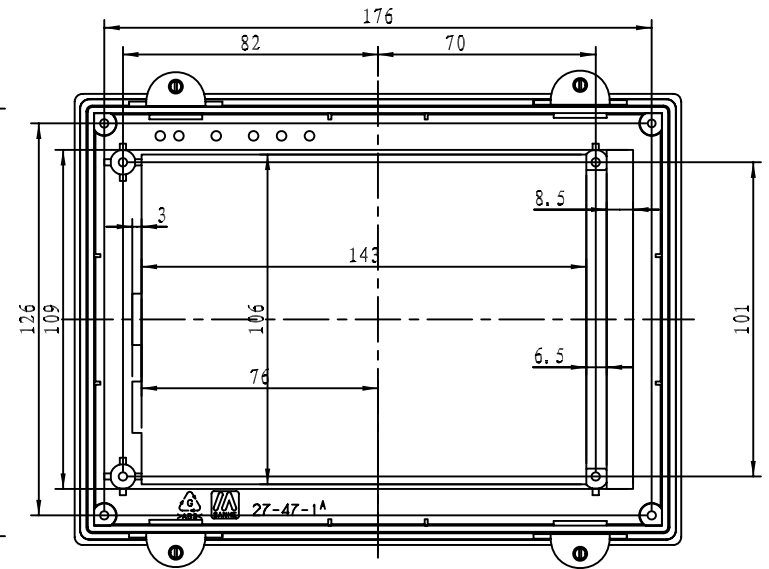

剖面 A-A

3	0001-1	安装架	4	铁		
2	27-47-2	下壳	1	ABS		
1	27-47-1	上盖	1	ABS		
序号	产品编号	零件名称	数量	材料	重量	备注