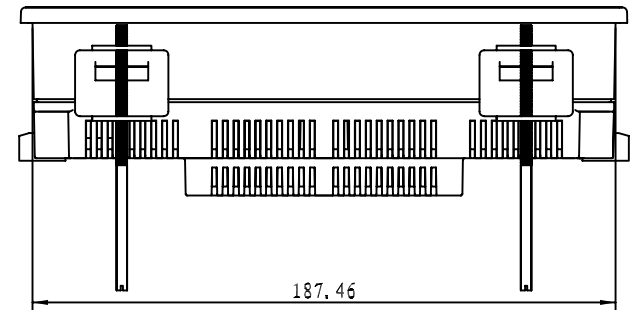

剖面 A-A

3	0001-1	安装架	4	铁		
2	27-47-2	下壳	1	ABS		
1	27-47-1	上盖	1	ABS		
序号	产品编号	零件名称	数量	材料	重量	备注