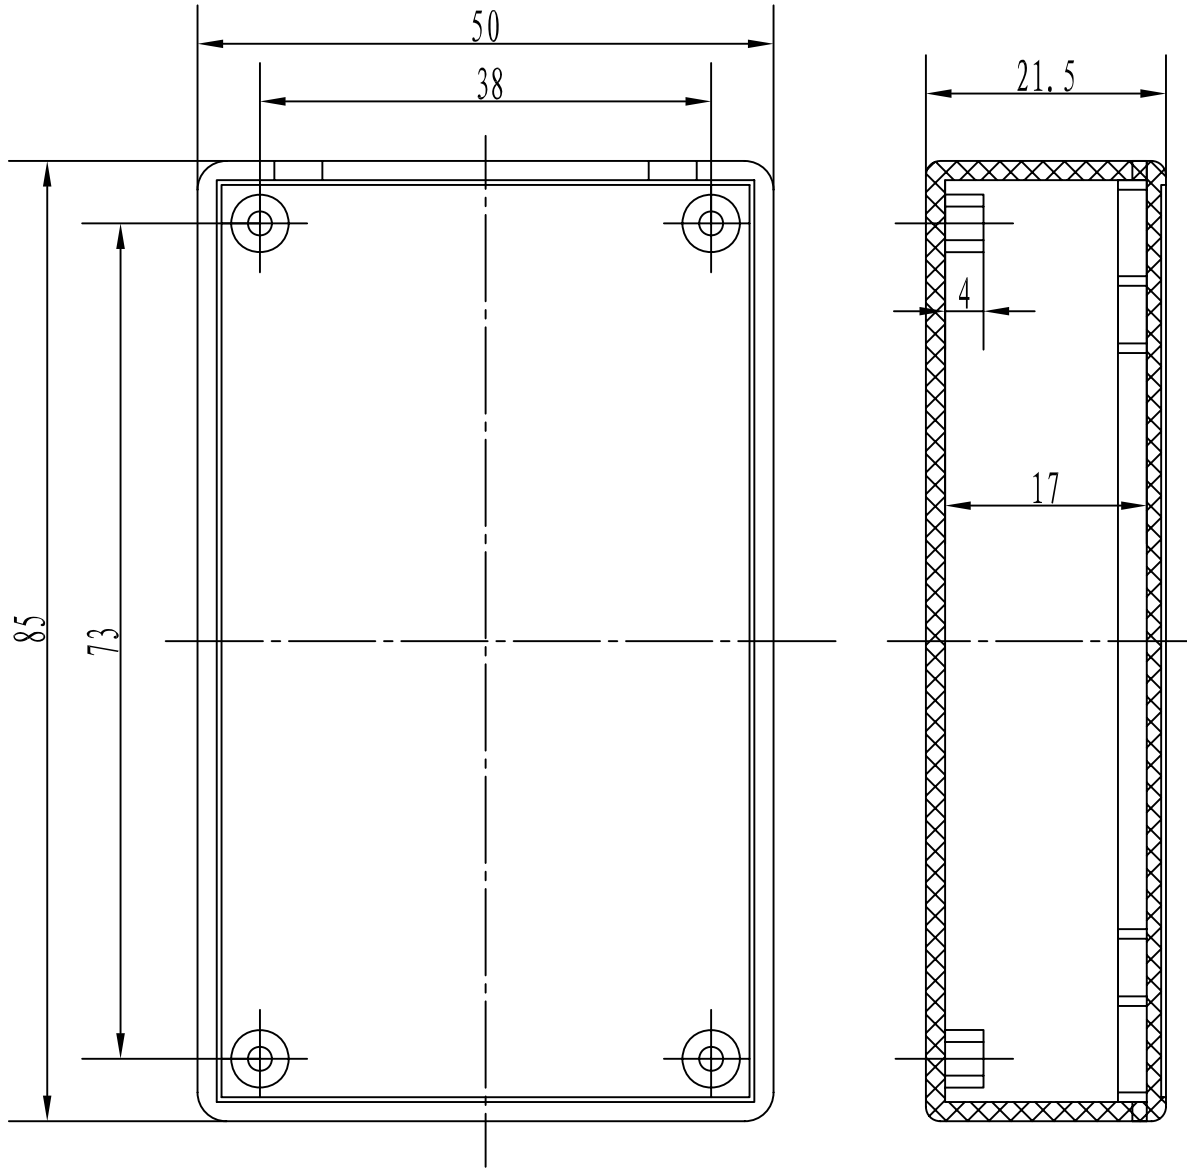

20-12

借 (通) 用
件 登 记

旧底图总号

底图总号

签 字

日 期

档案员 日期

Part No: 20-12