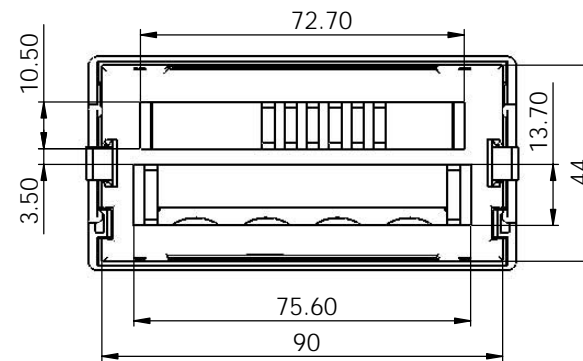

剖面 A-A

6					
5	安装架	4974-5	2	普通ABS	
4	壳体	4974-1	1	普通ABS	
3	透明板	4981-3	1	PC	
2	面板	4981-1	1	普通ABS	
1	按键	4981-2	4	普通ABS	