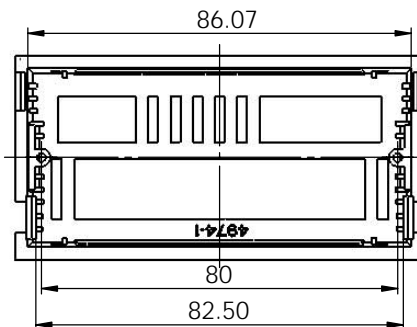

剖面 A-A

6					
5	安装架	4974-5	2	普通ABS	
4	壳体	4974-1	1	普通ABS	
3	透明板	4981-3	1	PC	
2	面板	4981-1	1	普通ABS	
1	按键	4981-2	4	普通ABS	