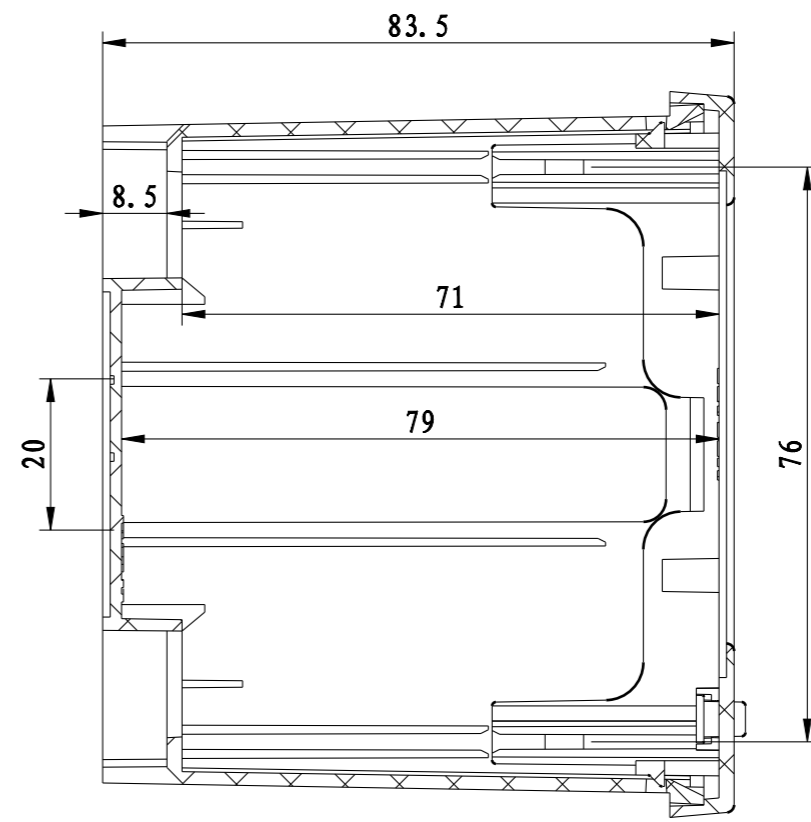

比例 1:1

截面 A-A

比例 1:2

4	96123-4	按键	4	普通ABS		
3	7263-4	安装架	2	普通ABS		
2	96127-2	壳体	1	普通ABS		
1	96127-1	面框	1	普通ABS		
序号	编号	名称	数量	材料	单重 (g)	备注