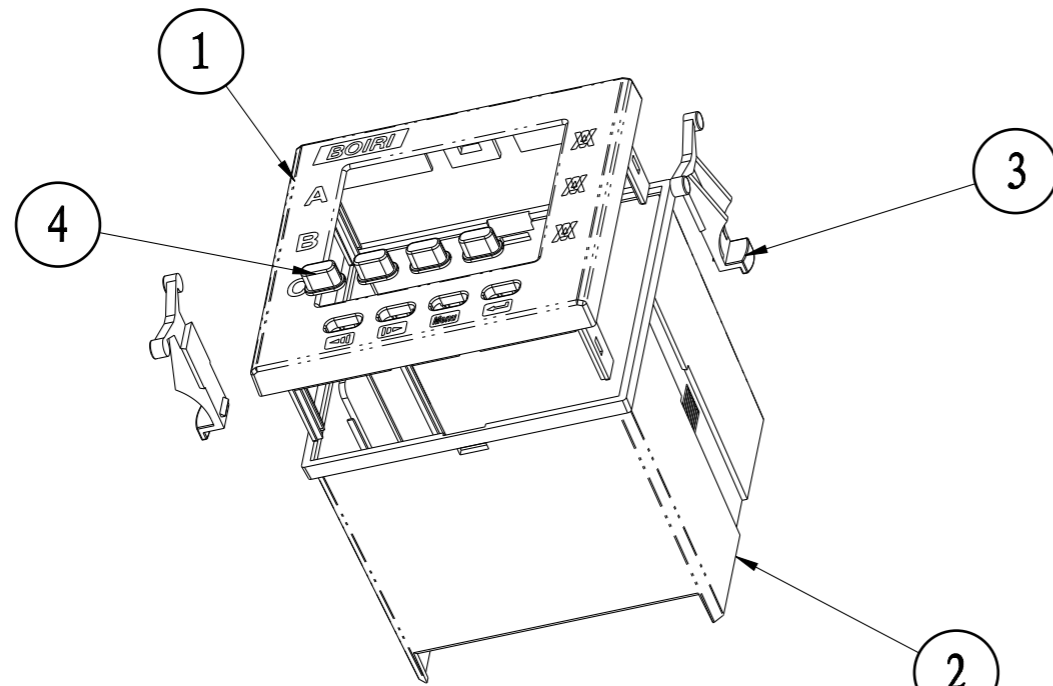

比例 1:1

截面 A-A

比例 1:2

4	96123-4	按键	4	普通ABS		
3	7263-4	安装架	2	普通ABS		
2	96127-2	壳体	1	普通ABS		
1	96127-1	面框	1	普通ABS		
序号	编号	名称	数量	材料	单重 (g)	备注