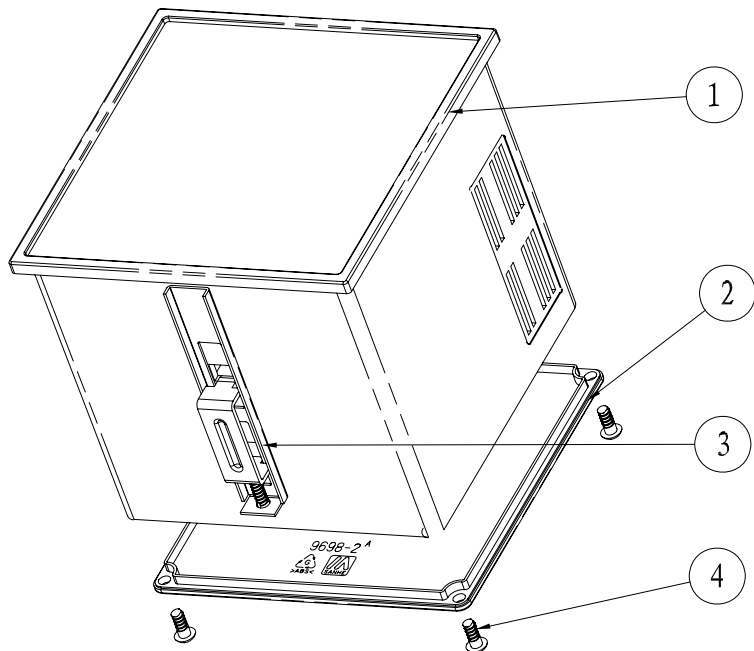

剖面 A-A

壳体内部视图

4		ST2.9x8自攻螺钉	4	铁	
3		0013-3安装架	2	铁	借用原有产品
2	9698-2	后盖板	1	普通ABS	
1	9698-1	壳体	1	普通ABS	

Part No: 9698

www.ariaebox.com