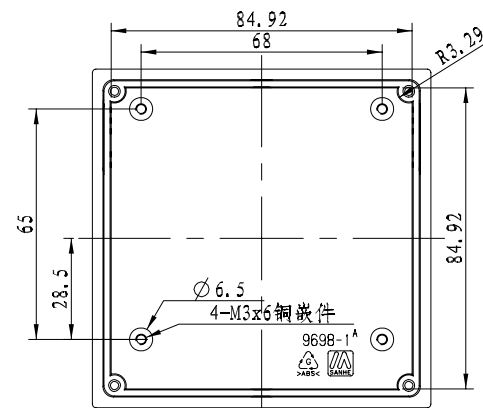

剖面 A-A

壳体内部视图

4		ST2.9x8自攻螺钉	4	铁	
3		0013-3安装架	2	铁	借用原有产品
2	9698-2	后盖板	1	普通ABS	
1	9698-1	壳体	1	普通ABS	

Part No: 9698

www.ariaebox.com