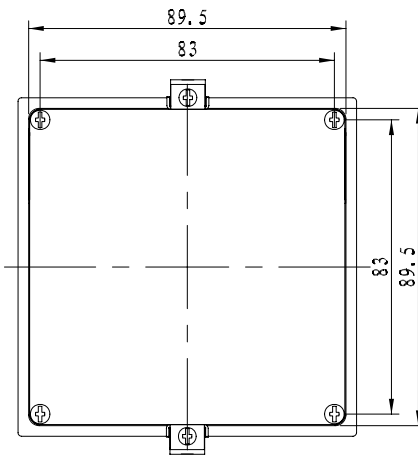

剖面 A-A

壳体内部视图

4		ST2.9x8自攻螺钉	4	铁	
3		0013-3安装架	2	铁	借用原有产品
2	9698-2	后盖板	1	普通ABS	
1	9698-1	壳体	1	普通ABS	

Part No: 9698

www.ariaebox.com